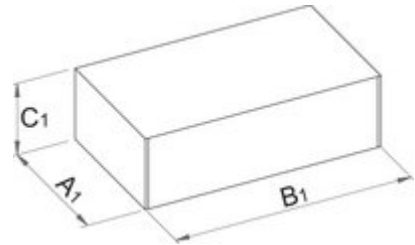

Surubelnite plate TBI mecanice cu hexagon

600TBI

0

Profile

Premium Hard

Caracteristicile produsului

- lama: otel crom vanadium molibden tratata integral
- lama cromata, varful brunat
- maner: forma ergonomica
- trimaterial
- gaura de agatare
- in concordanta cu standardul ISO 2380-1,2

Standarde

ISO 8764-1,2

	axb	C	L	D		
611680	1.0 x 5.5	100	200	5	8	68
611681	1.2 x 6.5	125	235	6	10	103
611682	1.2 x 8.0	150	270	7	13	143
611683	1.6 x 10.0	175	295	8	13	171

Ambalaj pentru retail

Barcode	MA	MB	MC	Icon
611680	260	44	36,6	75
611681	295	44	39,7	110
611682	325	44	42,7	150
611683	350	44	42,7	178

Ambalaj pentru transport

Barcode	Hand Icon	TA	TB	TC	Icon
611680	4	115	318	39	425
611681	4	115	318	39	565
611682	4	115	340	39	725
611683	4	114	388	47	837