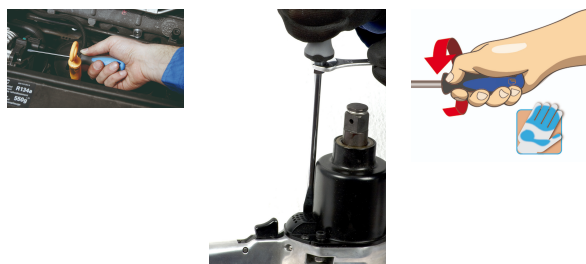

Surubelnite plate TBI mecanice cu hexagon

600TBI

0

Profile

Premium Hard

Caracteristicile produsului

- lama: otel crom vanadium molibden tratata integral
- lama cromata, varful brunat
- maner: forma ergonomica
- trimaterial
- gaura de agatare
- in concordanta cu standardul ISO 2380-1,2