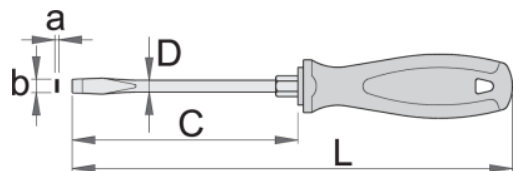

Surubelnite plate TBI mecanice cu hexagon

600TBI

0

Profile

Premium Hard

Caracteristicile produsului

- lama: otel crom vanadium molibden tratata integral
- lama cromata, varful brunat
- maner: forma ergonomica
- trimaterial
- gaura de agatare
- in concordanta cu standardul ISO 2380-1,2

Standarde

ISO 8764-1,2

	axb	C	L	D		
611680	1.0 x 5.5	100	200	5	8	68
611681	1.2 x 6.5	125	235	6	10	103
611682	1.2 x 8.0	150	270	7	13	143
611683	1.6 x 10.0	175	295	8	13	171

Ambalaj pentru retail

Barcode	MA	MB	MC	Icon
611680	260	44	36,6	75
611681	295	44	39,7	110
611682	325	44	42,7	150
611683	350	44	42,7	178