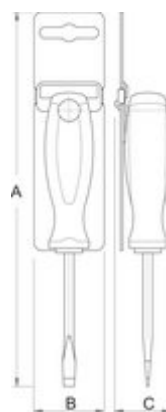

Surubelnite plate pentru electricieni TBI

602TBI

0

Profile

Premium Hard

Caracteristicile produsului

- lama: otel crom vanadium molibden tratata integral
- lama cromata, varful brunat
- maner: forma ergonomica
- trimaterial
- gaura de agatare

Standarde

ISO 8764-1,2

	axb	C	L	D	
612797	0.4 x 2.5	60	145	2.5	33
612798	0.4 x 2.5	75	160	2.5	33
611684	0.5 x 3.0	100	185	3	37
612799	0.5 x 3.0	150	235	3	39
612800	0.6 x 3.5	100	185	3.5	39
612801	0.8 x 4.0	100	185	4	43
611685	0.8 x 4.0	125	210	4	45

	axb	C	L	D	
612802	0.8 x 4.0	150	235	4	48
612803	0.8 x 4.0	250	335	4	56
612804	1.0 x 5.5	125	225	5.5	75
611686	1.0 x 5.5	150	250	5.5	81
616843	1.0 x 5.5	280	380	5.5	103
612805	1.2 x 6.5	150	260	6.5	113
616844	1.2 x 6.5	280	390	6.5	145
612806	1.2 x 8.0	175	295	8	163

Ambalaj pentru retail

	MA	MB	MC	
612797	200	44	32	40
612798	215	44	32	40
611684	240	44	32	44
612799	290	44	32	46
612800	240	44	32	46
612801	240	44	32	50
611685	265	44	32	52
612802	290	44	32	55
612803	390	44	32	63
612804	280	44	36,6	82
611686	310	44	36,6	88
616843	440	44	36,6	110
612805	315	44	39,7	120
616844	445	44	39,7	152