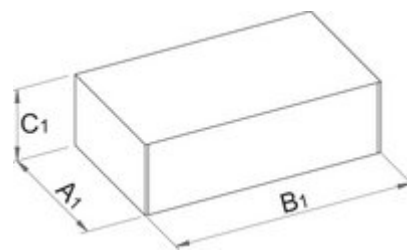

MA	MB	MC	
612806	350	44	39,7
			170

Ambalaj pentru transport

		TA	TB	TC	
612797	4	75	286	40	285
612798	4	75	286	40	285
611684	4	75	286	40	301
612799	4	104	337	40	309
612800	4	75	286	40	309
612801	4	75	286	40	325
611685	4	114	291	39	333
612802	4	104	337	40	345
612803	4	75	456	34	377
612804	4	115	318	39	453
611686	4	104	337	40	477
616843	4	64	627	45	565
612805	4	115	340	39	605
616844	4	64	627	45	733
612806	4	114	388	47	805