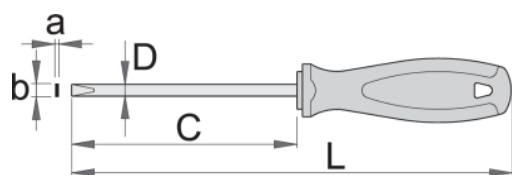

Surubelnite plate pentru electricieni TBI

602TBI

0

Profile

Premium Hard

Caracteristicile produsului

- lama: otel crom vanadium molibden tratata integral
- lama cromata, varful brunat
- maner: forma ergonomica
- trimaterial
- gaura de agatare

Standarde

ISO 8764-1,2

	axb	C	L	D	
612797	0.4 x 2.5	60	145	2.5	33
612798	0.4 x 2.5	75	160	2.5	33
611684	0.5 x 3.0	100	185	3	37
612799	0.5 x 3.0	150	235	3	39
612800	0.6 x 3.5	100	185	3.5	39
612801	0.8 x 4.0	100	185	4	43
611685	0.8 x 4.0	125	210	4	45

	axb	C	L	D	
612802	0.8 x 4.0	150	235	4	48
612803	0.8 x 4.0	250	335	4	56
612804	1.0 x 5.5	125	225	5.5	75
611686	1.0 x 5.5	150	250	5.5	81
616843	1.0 x 5.5	280	380	5.5	103
612805	1.2 x 6.5	150	260	6.5	113
616844	1.2 x 6.5	280	390	6.5	145
612806	1.2 x 8.0	175	295	8	163