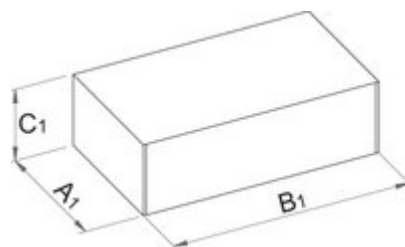

# Surubelnite scurte late cu maner TBI

627TBI

0

Profile

**Premium Hard**

Caracteristicile produsului

- lama:otel crom vanadium molibden tratata integral
- lama cromata, varful brunat
- maner:forma ergonomica
- trimaterial
- gaura de agatare
- in concordanta cu standardul ISO 2380-1,2

Standarde

ISO 8764-1,2, DIN 5266

	axb	C	L	D	
612832	0.6 x 3.5	25	87	3.5	33
612833	0.8 x 4.0	25	87	4	41

	axb	C	L	D	
612834	1.0 x 5.5	25	87	5.5	40
612835	1.2 x 6.5	25	87	6.5	34
617092	1.2 x 6.5	35	97	6.5	36

### Ambalaj pentru retail

	MA	MB	MC	
612832	150	44	36,9	40
612833	150	44	36,9	48
612834	150	44	36,9	47
612835	150	44	36,9	41
617092	155	44	36,9	43