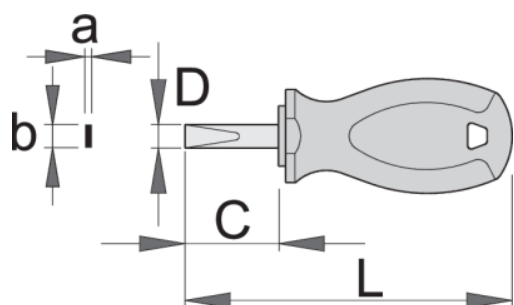

# Surubelnite scurte late cu maner TBI

627TBI

0

Profile

**Premium Hard**

Caracteristicile produsului

- lama:otel crom vanadium molibden tratata integral
- lama cromata, varful brunat
- maner:forma ergonomica
- trimaterial
- gaura de agatare
- in concordanta cu standardul ISO 2380-1,2

Standarde

ISO 8764-1,2, DIN 5266

	axb	C	L	D	
612832	0.6 x 3.5	25	87	3.5	33
612833	0.8 x 4.0	25	87	4	41

	axb	C	L	D	
612834	1.0 x 5.5	25	87	5.5	40
612835	1.2 x 6.5	25	87	6.5	34
617092	1.2 x 6.5	35	97	6.5	36