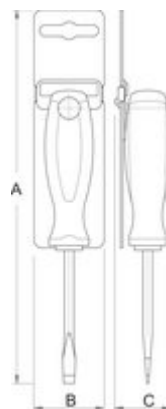

# Surubelnite scurte late cu maner TBI

627TBI

0

Profile

**Premium Hard**

Caracteristicile produsului

- lama:otel crom vanadium molibden tratata integral
- lama cromata, varful brunat
- maner:forma ergonomica
- trimaterial
- gaura de agatare
- in concordanta cu standardul ISO 2380-1,2

Standarde

ISO 8764-1,2, DIN 5266

	axb	C	L	D	
612832	0.6 x 3.5	25	87	3.5	33
612833	0.8 x 4.0	25	87	4	41

	axb	C	L	D	
612834	1.0 x 5.5	25	87	5.5	40
612835	1.2 x 6.5	25	87	6.5	34
617092	1.2 x 6.5	35	97	6.5	36

### Ambalaj pentru retail

	MA	MB	MC	
612832	150	44	36,9	40
612833	150	44	36,9	48
612834	150	44	36,9	47
612835	150	44	36,9	41
617092	155	44	36,9	43

### Ambalaj pentru transport

		TA	TB	TC	
612832	4	91	230	62	285
612833	4	91	230	62	317
612834	4	91	230	62	313
612835	4	91	230	62	289
617092	4	91	230	62	297