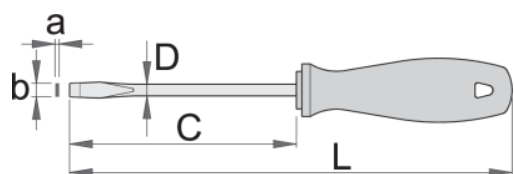

# Surubelnita CR cu profil lat

605CR

## Caracteristicile produsului

- lama: otel crom vanadium molibden tratata integral
- lama cromata, varful brunat
- maner: forma ergonomica
- maner-polipropilena
- gaura de agatare
- in concordanta cu standardul ISO 2380-1,2
- Fabricat in acord cu standard DIN 5264

## Standarde

ISO 8764-1,2

	axb	C	L	D	
616338	0.4 x 2.5	60	145	2.5	33
616339	0.4 x 2.5	75	160	2.5	34
616340	0.5 x 3.0	80	165	3	35
616341	0.5 x 3.0	100	185	3	37

	axb	C	L	D	
616342	0.5 x 3.0	150	235	3	39
616343	0.6 x 3.5	75	160	3.5	37
616344	0.6 x 3.5	100	185	3.5	39
616345	0.6 x 3.5	125	210	3.5	40
616346	0.8 x 4.0	100	185	4	41
616347	0.8 x 4.0	125	210	4	44
616348	0.8 x 4.0	150	235	4	46
616349	0.8 x 4.0	200	285	4	53
616350	1.0 x 5.5	100	200	5	68
616351	1.0 x 5.5	125	225	5	70
616352	1.0 x 5.5	150	250	5	74
616353	1.2 x 6.5	100	200	6	93
616354	1.2 x 6.5	125	225	6	98
616355	1.2 x 6.5	150	250	6	103
616356	1.2 x 8.0	175	285	7	143
616357	1.6 x 8.0	175	285	7	143
616358	1.6 x 10.0	200	320	8	173
616359	2.0 x 12.0	250	370	9	223