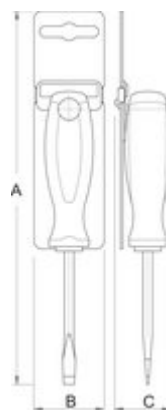

Surubelnita scurta CR cu profil lat

627CR

Profile

Premium Hard

Caracteristicile produsului

- lama: otel crom vanadium molibden tratata integral
- lama cromata, varful brunat
- maner: forma ergonomica
- maner-polipropilena
- gaura de agatare
- in concordanta cu standardul ISO 2380-1,2

Standarde

DIN 5266, ISO 8764-1,2

616399

axb

0.8 x 4.0

C

25

L

86

D

4

37

	axb	C	L	D	
616400	1.0 x 5.5	25	86	5.5	41
616401	1.2 x 6.5	25	86	6.5	43

Ambalaj pentru retail

	MA	MB	MC	
616399	150	44	36,9	44
616400	150	44	36,9	48
616401	155	44	36,9	50

Ambalaj pentru transport

		TA	TB	TC	
616399	4	91	230	62	301
616400	4	91	230	62	317
616401	4	91	230	62	325