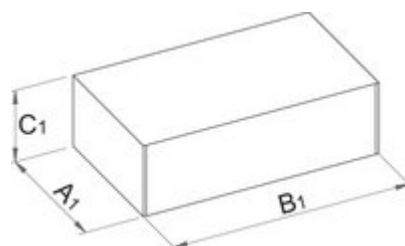

Surubelnita scurta CR cu profil lat

627CR

Profile

Premium Hard

Caracteristicile produsului

- lama: otel crom vanadium molibden tratata integral
- lama cromata, varful brunat
- maner: forma ergonomica
- maner-polipropilena
- gaura de agatare
- in concordanta cu standardul ISO 2380-1,2

86

D

4

37

	axb	C	L	D	
616400	1.0 x 5.5	25	86	5.5	41
616401	1.2 x 6.5	25	86	6.5	43

Ambalaj pentru retail

	MA	MB	MC	
616399	150	44	36,9	44
616400	150	44	36,9	48
616401	155	44	36,9	50

Ambalaj pentru transport