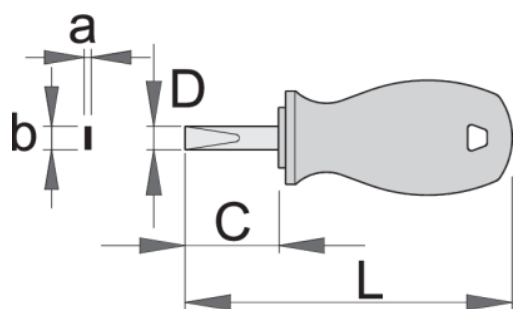

Surubelnita scurta CR cu profil lat

627CR

Profile

Premium Hard

Caracteristicile produsului

- lama: otel crom vanadium molibden tratata integral
- lama cromata, varful brunat
- maner: forma ergonomica
- maner-polipropilena
- gaura de agatare
- in concordanta cu standardul ISO 2380-1,2

Standarde

DIN 5266, ISO 8764-1,2

616399

axb

0.8 x 4.0

C

25

L