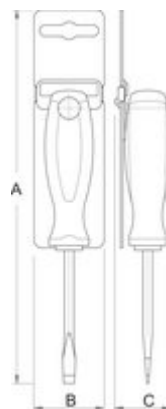

Surubelnite cu varf plat

605NI

Profile

Premium Hard

Caracteristicile produsului

- lama: otel crom vanadium molibden tratata integral
- lama nichelata
- maner: forma ergonomica
- maner-polipropilena
- gaura de agatare
- in concordanta cu standardul ISO 2380-1,2

Standarde

DIN 5266, ISO 2380-1, 2

	axb	C	L	D	
616419	0.4 x 2.0	60	145	2	33
616420	0.4 x 2.5	75	160	2.5	34
616421	0.5 x 3.0	80	165	3	35
616422	0.6 x 3.5	100	185	3.5	39
616423	0.8 x 4.0	100	185	4	41
616424	1.0 x 5.5	125	225	5	70

	axb	C	L	D	
616425	1.2 x 6.5	150	250	6	103
616426	1.2 x 8.0	175	285	7	143
616427	1.6 x 10.0	200	320	8	173

Ambalaj pentru retail

	MA	MB	MC	
616419	200	44	32	40
616420	215	44	32	41
616421	220	44	32	42
616422	240	44	32	46
616423	240	44	32	48
616424	275	44	36,6	77
616425	310	44	36,6	110
616426	350	44	39,7	150
616427	380	44	42,7	180

Ambalaj pentru transport

		TA	TB	TC	
616419	4	75	286	40	285
616420	4	85	288	52	289
616421	4	75	286	40	293
616422	4	114	291	39	309
616423	4	114	291	39	317

		TA	TB	TC	
616424	4	115	318	39	433
616425	4	115	340	39	565
616426	4	114	388	47	725
616427	4	114	388	47	845