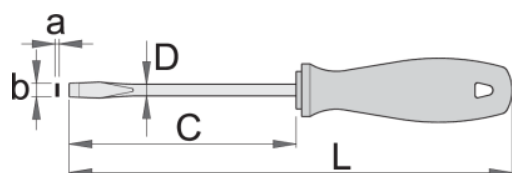

Surubelnite cu varf plat

605NI

Profile

Premium Hard

Caracteristicile produsului

- lama: otel crom vanadium molibden tratata integral
- lama nichelata
- maner: forma ergonomica
- maner-polipropilena
- gaura de agatare
- in concordanta cu standardul ISO 2380-1,2

Standarde

DIN 5266, ISO 2380-1, 2

	axb	C	L	D	
616419	0.4 x 2.0	60	145	2	33
616420	0.4 x 2.5	75	160	2.5	34
616421	0.5 x 3.0	80	165	3	35
616422	0.6 x 3.5	100	185	3.5	39
616423	0.8 x 4.0	100	185	4	41
616424	1.0 x 5.5	125	225	5	70

	axb	C	L	D	
616425	1.2 x 6.5	150	250	6	103
616426	1.2 x 8.0	175	285	7	143
616427	1.6 x 10.0	200	320	8	173

Ambalaj pentru retail

	MA	MB	MC	
616419	200	44	32	40
616420	215	44	32	41
616421	220	44	32	42
616422	240	44	32	46
616423	240	44	32	48
616424	275	44	36,6	77
616425	310	44	36,6	110
616426	350	44	39,7	150
616427	380	44	42,7	180