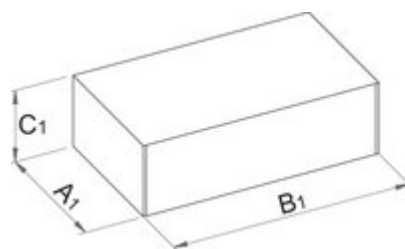

Surubelnite cu varf plat

605NI

Profile

Premium Hard

Caracteristicile produsului

- lama: otel crom vanadium molibden tratata integral
- lama nichelata
- maner: forma ergonomica
- maner-polipropilena
- gaura de agatare
- in concordanta cu standardul ISO 2380-1,2

Standarde

DIN 5266, ISO 2380-1, 2

	axb	C	L	D	
616419	0.4 x 2.0	60	145	2	33
616420	0.4 x 2.5	75	160	2.5	34
616421	0.5 x 3.0	80	165	3	35
616422	0.6 x 3.5	100	185	3.5	39
616423	0.8 x 4.0	100	185	4	41
616424	1.0 x 5.5	125	225	5	70

	axb	C	L	D	
616425	1.2 x 6.5	150	250	6	103
616426	1.2 x 8.0	175	285	7	143
616427	1.6 x 10.0	200	320	8	173

Ambalaj pentru retail

	MA	MB	MC	
616419	200	44	32	40
616420	215	44	32	41
616421	220	44	32	42
616422	240	44	32	46
616423	240	44	32	48
616424	275	44	36,6	77
616425	310	44	36,6	110
616426	350	44	39,7	150
616427	380	44	42,7	180