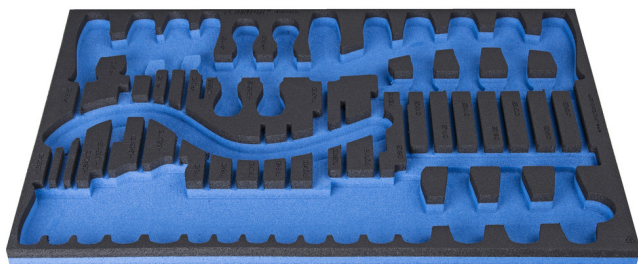

Modul SOS pentru 964/33SOS

v1964/33SOS

Caracteristicile produsului

- material: spuma polietilena de joasa densitate
- Tool tray dimension: 564 x 364 x 30 mm
- Compatible with drawers of Eurostyle, Eurovision, Europlus and Hercules (front drawers) line

621382

L

564

B

364

H

30

105