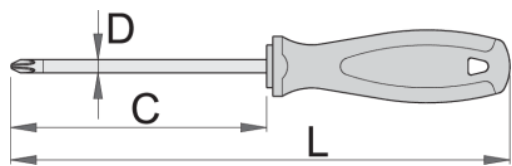

Surubelnite TBI-(PH), pentru lucrul in siguranta la inaltime

615TBI-H

0

Caracteristicile produsului

- lama:otel crom vanadium molibden tratata integral
- lama cromata, varful brunat
- maner:forma ergonomica
- trimaterial
- gaura de agatare
- in concordanta cu standardul ISO 8764-1,2

Avantaje:

- Inelul metalic rotativ este proiectat ergonomic și împiedică răsucirea șnurului.
- Greutatea uneltei este marcată pe fiecare în parte
- Inelele de pe unelte sunt suficient de mari pentru a accepta 2 carabiniere
- Unelte pentru lucrul la înălțimi ale lui Unior au fost concepute pentru a păstra funcțiile de bază, ergonomia și utilitatea uneltelor