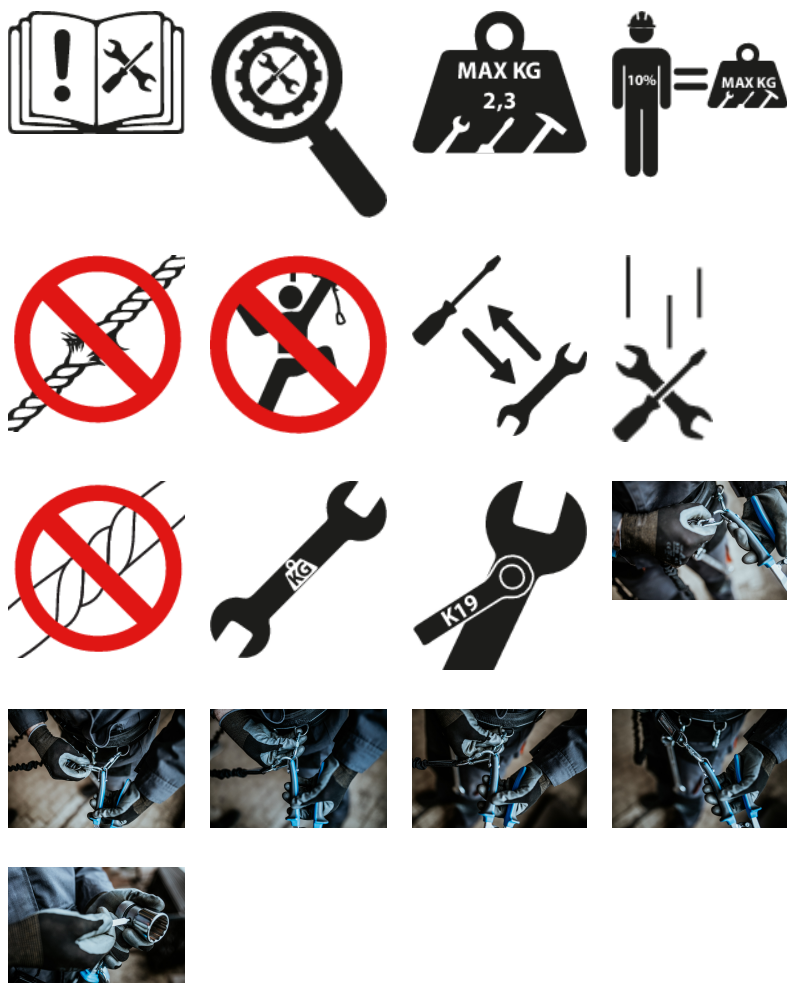

Surubelnite TBI-(PH), pentru lucrul in siguranta la inaltime

615TBI-H

0

Caracteristicile produsului

- lama:otel crom vanadium molibden tratata integral
- lama cromata, varful brunat
- maner:forma ergonomica
- trimaterial
- gaura de agatare
- in concordanta cu standardul ISO 8764-1,2

Avantaje:

- Inelul metalic rotativ este proiectat ergonomic și împiedică răsucirea șnurului.
- Greutatea uneltei este marcată pe fiecare în parte
- Inelele de pe unelte sunt suficient de mari pentru a accepta 2 carabiniere
- Unelte pentru lucrul la înălțimi ale lui Unior au fost concepute pentru a păstra funcțiile de bază, ergonomia și utilitatea uneltelor