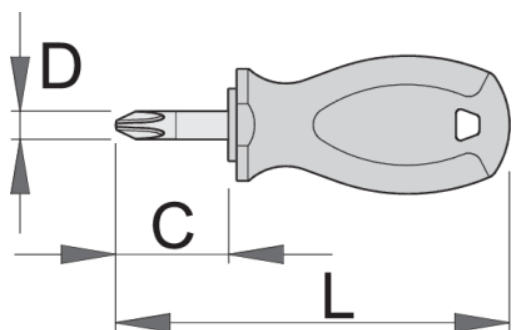

Standarde

ISO 8764-1, 3

617093

PZ 0

C

35

L

97

D

3.0

33

1