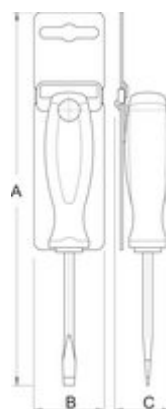

### Caracteristicile produsului

- lama:otel crom vanadium molibden tratata integral
- lama cromata, varful brunat
- maner:forma ergonomica
- trimaterial
- gaura de agatare
- in concordanta cu standardul ISO 8764-1,2

D

3.0

33

1

		C	L	D	
612837	PZ 1	25	87	4.5	37
612838	PZ 2	25	87	6	41
617095	PZ 2	35	97	6.0	43

### Ambalaj pentru retail

	MA	MB	MC	
617093	155	44	36,9	40
612837	150	44	36,9	44
612838	150	44	36,9	48
617095	155	44	36,9	50