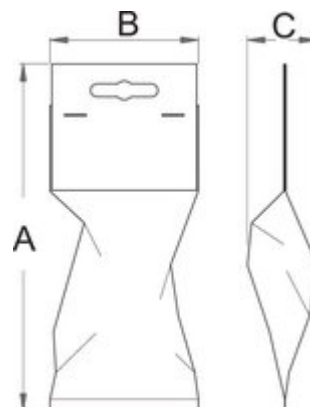

## Profile

## Caracteristicile produsului

- cu doua lame PH2-PH3 si 0.8 x 4.0  
-1.2 x 7.0

	+	+	axb	axb	L	D	
--	---	---	-----	-----	---	---	--

615049	PH 2	PH 3	0.8 x 4.0	1.2 x 7.0	180	7	127
--------	------	------	-----------	-----------	-----	---	-----