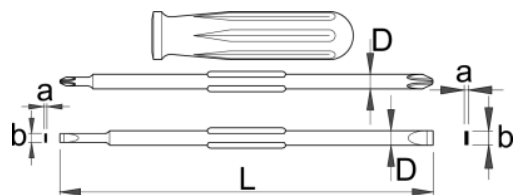

# Surubelnita reversibila

636A

## Caracteristicile produsului

- cu doua lame PH2-PH3 si 0.8 x 4.0  
-1.2 x 7.0

	+	+	axb	axb	L	D	
--	---	---	-----	-----	---	---	--

615049	PH 2	PH 3	0.8 x 4.0	1.2 x 7.0	180	7	127
--------	------	------	-----------	-----------	-----	---	-----