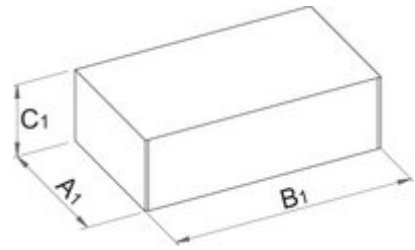

Surubelnita de electrician CR cu profil PH

612CR

Profile

Caracteristicile produsului

- lama:otel crom vanadium molibden tratata integral
- lama cromata, varful brunat
- maner:forma ergonomica
- maner-polipropilena
- gaura de agatare
- fabricat in acord cu standard DIN 5260-PH

	+	C	L	D	
616360	PH 1	280	365	4.5	67
616361	PH 2	200	300	6	98
616362	PH 2	280	380	6	113

Ambalaj pentru retail

Barcode	MA	MB	MC	Icon
616360	420	44	32	74
616361	360	44	36,6	105
616362	435	44	36,6	120

Ambalaj pentru transport