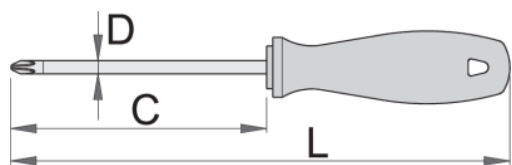

Surubelnita de electrician CR cu profil PH

612CR

Profile

Caracteristicile produsului

- lama:otel crom vanadium molibden tratata integral
- lama cromata, varful brunat
- maner:forma ergonomica
- maner-polipropilena
- gaura de agatare
- fabricat in acord cu standard DIN 5260-PH