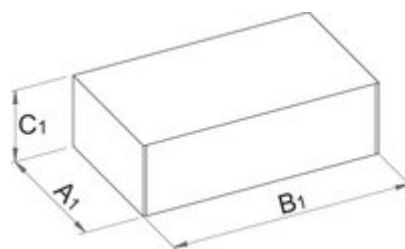

Surubelnita CR cu profil PZ

625CR

Profile

Caracteristicile produsului

- lama:otel crom vanadium molibden tratata integral
- lama cromata, varful brunat
- maner:forma ergonomica
- maner-polipropilena
- gaura de agatare
- in concordanta cu standardul ISO 8764-1,2

Standarde

DIN 5263, ISO 8764-1, 3

		C	L	D	
616393	PZ 0	60	145	3	34
616394	PZ 1	80	165	4.5	60
616395	PZ 2	100	200	6	93
616396	PZ 3	150	260	8	156

Ambalaj pentru retail

Barcode	MA	MB	MC	Icon
616393	200	44	32	41
616394	235	44	32	67
616395	270	44	36,9	100
616396	330	44	39,5	163

Ambalaj pentru transport

Barcode	Hand icon	TA	TB	TC	Icon
616393	4	75	286	40	289
616394	4	104	337	40	393
616395	4	104	337	40	525
616396	4	114	388	47	777