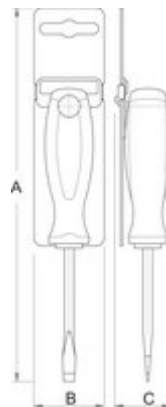

Surubelnita CR cu profil PZ

625CR

Profile

Caracteristicile produsului

- lama:otel crom vanadium molibden tratata integral
- lama cromata, varful brunat
- maner:forma ergonomica
- maner-polipropilena
- gaura de agatare
- in concordanta cu standardul ISO 8764-1,2

Standarde

DIN 5263, ISO 8764-1, 3

		C	L	D	
616393	PZ 0	60	145	3	34
616394	PZ 1	80	165	4.5	60
616395	PZ 2	100	200	6	93
616396	PZ 3	150	260	8	156

Ambalaj pentru retail

Barcode	MA	MB	MC	Icon
616393	200	44	32	41
616394	235	44	32	67
616395	270	44	36,9	100
616396	330	44	39,5	163

Ambalaj pentru transport

Barcode	Hand icon	TA	TB	TC	Icon
616393	4	75	286	40	289
616394	4	104	337	40	393
616395	4	104	337	40	525
616396	4	114	388	47	777