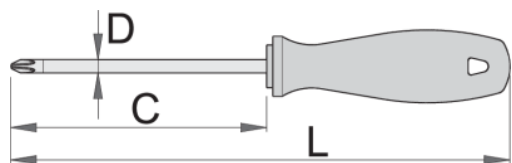

Surubelnita CR cu profil PZ

625CR

Profile

Caracteristicile produsului

- lama:otel crom vanadium molibden tratata integral
- lama cromata, varful brunat
- maner:forma ergonomica
- maner-polipropilena
- gaura de agatare
- in concordanta cu standardul ISO 8764-1,2

Standarde

DIN 5263, ISO 8764-1, 3

		C	L	D	
616393	PZ 0	60	145	3	34
616394	PZ 1	80	165	4.5	60
616395	PZ 2	100	200	6	93
616396	PZ 3	150	260	8	156

Ambalaj pentru retail

Barcode	MA	MB	MC	Icon
616393	200	44	32	41
616394	235	44	32	67
616395	270	44	36,9	100
616396	330	44	39,5	163