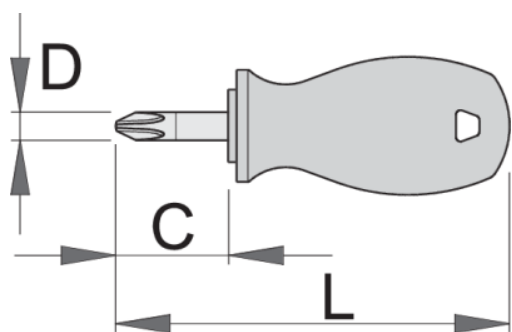

Standarde

DIN 5263, ISO 8764-1, 3

616402

PZ 1

C

25

L

85

D

4.5

37