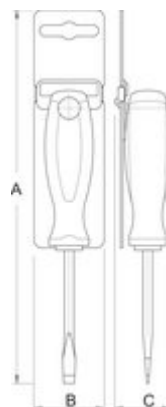

Surubelnita scurta CR cu profil PZ

628CR

Profile

Caracteristicile produsului

- lama:otel crom vanadium molibden tratata integral
- lama cromata, varful brunat
- maner:forma ergonomica
- maner-polipropilena
- gaura de agatare
- in concordanta cu standardul ISO 8764-1,2

D

4.5

37

C

L

D

616403

PZ 2

25

85

6

41

Ambalaj pentru retail

	MA	MB	MC	
616402	150	44	36,9	44
616403	150	44	36,9	48

Ambalaj pentru transport

		TA	TB	TC	
616402	4	91	230	62	301
616403	4	91	230	62	317