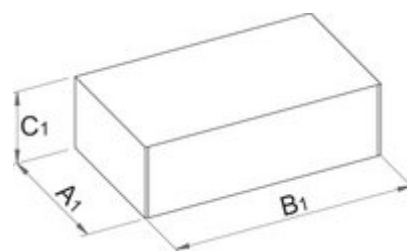

Ambalaj pentru retail

Barcode	MA	MB	MC	Icon
618781	200	58	12,3	79
618782	245	70	15	145