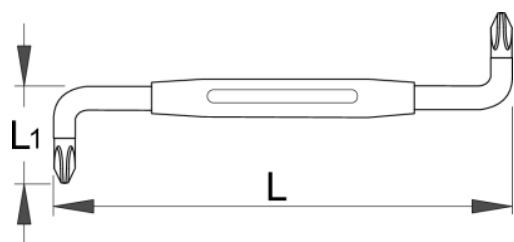

# Surubelnita unghiulara cu capete PH

637PH

## Caracteristicile produsului

- partea centrala a manerului acoperita cu plastic rezistent la impact
- pentru lucrul in spatii inguste
- lama brunata
- in concordanta cu standard DIN 5208

L

L1

618781

PH 2 - PH 3