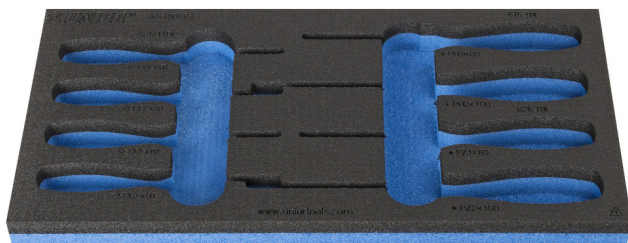

# Modul SOS pentru 964/9DSOS

v1964/9DSOS

## Caracteristicile produsului

- material: spuma polietilena de joasa densitate
- Tool tray dimension: 188 x 364 x 30 mm
- Compatible with drawers of Eurostyle, Eurovision, Europlus and Hercules (front drawers) line

621505

L

188

B

364

H

30

49