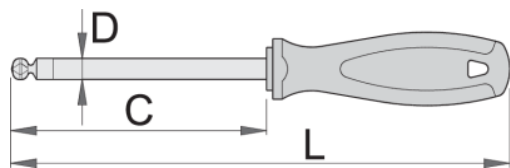

Surubelnite TBI cu cap hexagonal sferic

620TBI

0

Profile

Caracteristicile produsului

- lama:otel crom vanadium molibden tratata integral
- lama cromata, varful brunat
- maner:forma ergonomica
- trimaterial
- gaura de agatare