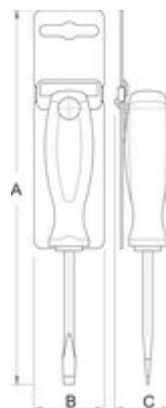

Surbelnita hexagonala CR

620/1CR

Profile

Caracteristicile produsului

- lama:otel crom vanadium molibden tratata integral
- lama brunata
- maner:forma ergonomica
- maner-polipropilena
- gaura de agatare

Barcode	Hex Size	C	L	Weight	Quantity
617128	2	60	145	34	
617129	2.5	60	145	34	
617130	3	75	160	37	
617133	6	95	205	128	
617134	8	105	215	203	1
617135	3/32"	60	145	34	1
617136	7/64"	60	145	34	1
617137	1/8"	75	160	37	1
617138	9/64"	75	160	68	1
617139	5/32"	85	170	68	1

617140	3/16"	85	185	93	1
617141	7/32"	85	185	128	1
617142	1/4"	95	205	128	1
617143	5/16"	105	215	203	1
617144	3/8"	115	235	203	1

Ambalaj pentru retail

Barcode	MA	MB	MC	Icon
617128	205	44	32	41
617129	215	44	32	41
617130	215	44	32	44
617133	255	44	39,5	135
617134	265	44	39,5	210
617135	205	44	32	41
617136	195	44	32	41
617137	215	44	32	44
617138	215	44	32	75
617139	220	44	32	75
617140	235	44	36,6	100
617141	235	44	36,6	135
617142	255	44	39,5	135
617143	265	44	39,5	210
617144	290	44	42,7	210

Ambalaj pentru transport

Barcode	Hand icon	TA	TB	TC	Weight icon
617128	4	86	220	61	289
617129	4	75	286	40	289
617130	4	75	286	40	301
617133	4	115	318	39	665
617134	4	114	388	47	965
617135	4	75	286	40	289
617136	4	75	286	40	289
617137	4	75	286	40	301
617138	4	114	291	39	425
617139	4	104	337	40	425
617140	4	104	337	40	525
617141	4	104	337	40	665
617142	4	115	318	39	665
617143	4	114	388	47	965
617144	4	114	388	47	965