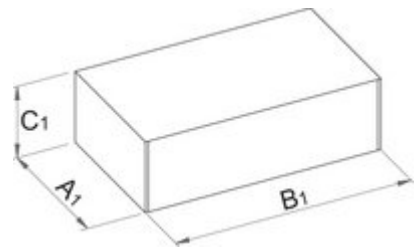

Surbelnita hexagonala CR

620/1CR

Profile

Caracteristicile produsului

- lama:otel crom vanadium molibden tratata integral
- lama brunata
- maner:forma ergonomica
- maner-polipropilena
- gaura de agatare

Barcode	Hex Size	C	L	Weight	Quantity
617128	2	60	145	34	
617129	2.5	60	145	34	
617130	3	75	160	37	
617133	6	95	205	128	
617134	8	105	215	203	1
617135	3/32"	60	145	34	1
617136	7/64"	60	145	34	1
617137	1/8"	75	160	37	1
617138	9/64"	75	160	68	1
617139	5/32"	85	170	68	1

617140	3/16"	85	185	93	1
617141	7/32"	85	185	128	1
617142	1/4"	95	205	128	1
617143	5/16"	105	215	203	1
617144	3/8"	115	235	203	1

Ambalaj pentru retail

Barcode	MA	MB	MC	Icon
617128	205	44	32	41
617129	215	44	32	41
617130	215	44	32	44
617133	255	44	39,5	135
617134	265	44	39,5	210
617135	205	44	32	41
617136	195	44	32	41
617137	215	44	32	44
617138	215	44	32	75
617139	220	44	32	75
617140	235	44	36,6	100
617141	235	44	36,6	135
617142	255	44	39,5	135
617143	265	44	39,5	210
617144	290	44	42,7	210

Ambalaj pentru transport

Barcode	Hand icon	TA	TB	TC	Weight icon
617128	4	86	220	61	289
617129	4	75	286	40	289
617130	4	75	286	40	301
617133	4	115	318	39	665
617134	4	114	388	47	965
617135	4	75	286	40	289
617136	4	75	286	40	289
617137	4	75	286	40	301
617138	4	114	291	39	425
617139	4	104	337	40	425
617140	4	104	337	40	525
617141	4	104	337	40	665
617142	4	115	318	39	665
617143	4	114	388	47	965
617144	4	114	388	47	965