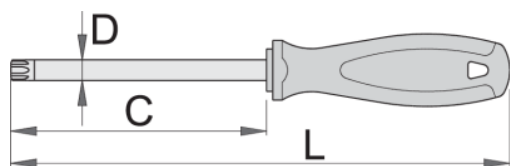

Surubelnite TBI-TX

621TBI

0

Profile

Caracteristicile produsului

- lama:otel crom vanadium molibden tratata integral
- lama cromata, varful brunat
- maner:forma ergonomica
- trimaterial
- gaura de agatare

		C	L	D	
611722	TX 6	60	145	3	34
611723	TX 7	60	145	3	34
611724	TX 8	60	145	3	34
611725	TX 9	60	145	3	34
611726	TX 10	80	165	3	35
611727	TX 15	80	165	3,5	37
611728	TX 20	100	185	4	43

		C	L	D	
611729	TX 25	100	200	4.5	63
611730	TX 27	115	215	5.5	76
611731	TX 30	115	225	6	98
611732	TX 40	130	250	7	130
611733	TX 45	130	250	8	148

Ambalaj pentru retail

	MA	MB	MC	
611722	200	44	32	41
611723	200	44	32	41
611724	200	44	32	41
611725	200	44	32	41
611726	220	44	32	42
611727	220	44	32	44
611728	240	44	32	50
611729	255	44	36,6	70
611730	270	44	36,6	83
611731	280	44	39,7	105
611732	310	44	42,7	137
611733	310	44	42,7	155