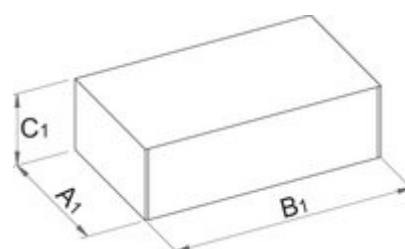

Surubelnite TBI-TX

621TBI

0

Profile

Caracteristicile produsului

- lama:otel crom vanadium molibden tratata integral
- lama cromata, varful brunat
- maner:forma ergonomica
- trimaterial
- gaura de agatare

		C	L	D	
611722	TX 6	60	145	3	34
611723	TX 7	60	145	3	34
611724	TX 8	60	145	3	34
611725	TX 9	60	145	3	34
611726	TX 10	80	165	3	35
611727	TX 15	80	165	3,5	37
611728	TX 20	100	185	4	43

		C	L	D	
611729	TX 25	100	200	4.5	63
611730	TX 27	115	215	5.5	76
611731	TX 30	115	225	6	98
611732	TX 40	130	250	7	130
611733	TX 45	130	250	8	148

Ambalaj pentru retail

	MA	MB	MC	
611722	200	44	32	41
611723	200	44	32	41
611724	200	44	32	41
611725	200	44	32	41
611726	220	44	32	42
611727	220	44	32	44
611728	240	44	32	50
611729	255	44	36,6	70
611730	270	44	36,6	83
611731	280	44	39,7	105
611732	310	44	42,7	137
611733	310	44	42,7	155