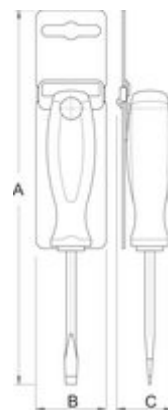

Surubelnite TBI-TX

621TBI

0

Profile

Caracteristicile produsului

- lama:otel crom vanadium molibden tratata integral
- lama cromata, varful brunat
- maner:forma ergonomica
- trimaterial
- gaura de agatare

		C	L	D	
611722	TX 6	60	145	3	34
611723	TX 7	60	145	3	34
611724	TX 8	60	145	3	34
611725	TX 9	60	145	3	34
611726	TX 10	80	165	3	35
611727	TX 15	80	165	3,5	37
611728	TX 20	100	185	4	43

		C	L	D	
611729	TX 25	100	200	4.5	63
611730	TX 27	115	215	5.5	76
611731	TX 30	115	225	6	98
611732	TX 40	130	250	7	130
611733	TX 45	130	250	8	148

Ambalaj pentru retail

	MA	MB	MC	
611722	200	44	32	41
611723	200	44	32	41
611724	200	44	32	41
611725	200	44	32	41
611726	220	44	32	42
611727	220	44	32	44
611728	240	44	32	50
611729	255	44	36,6	70
611730	270	44	36,6	83
611731	280	44	39,7	105
611732	310	44	42,7	137
611733	310	44	42,7	155

Ambalaj pentru transport

		TA	TB	TC	
--	---	----	----	----	---

		TA	TB	TC	
611722	4	75	286	40	289
611723	4	75	286	40	289
611724	4	75	2286	40	289
611725	4	75	286	40	289
611726	4	75	286	40	293
611727	4	75	278	54	301
611728	4	75	278	54	325
611729	4	114	291	39	405
611730	4	114	291	39	457
611731	4	115	318	39	545
611732	4	115	340	39	673
611733	4	115	340	39	745