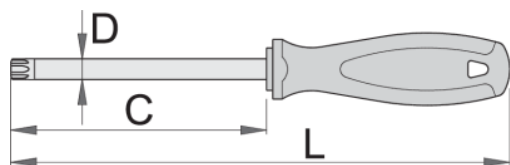

Surubelnite TBI-TX cu gaura

621/1TBI

0

Caracteristicile produsului

- lama:otel crom vanadium molibden tratata integral
- lama cromata, varful brunat
- maner:forma ergonomica
- trimaterial
- gaura de agatare

Profile

		C	L	D	
611734	TR 10	80	165	3	35
611735	TR 15	80	165	3.5	37
611736	TR 20	100	185	4	43
611737	TR 25	100	200	4.5	63
611738	TR 27	115	215	5.5	76

611739	TR 30	115	225	6	98
611740	TR 40	130	250	7	130