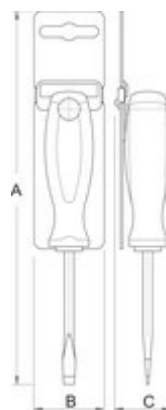

Surubelnite TBI-TX cu gaura

621/1TBI

0

Caracteristicile produsului

- lama:otel crom vanadium molibden tratata integral
- lama cromata, varful brunat
- maner:forma ergonomica
- trimaterial
- gaura de agatare

Profile

		C	L	D	
611734	TR 10	80	165	3	35
611735	TR 15	80	165	3.5	37
611736	TR 20	100	185	4	43
611737	TR 25	100	200	4.5	63
611738	TR 27	115	215	5.5	76

611739	TR 30	115	225	6	98
611740	TR 40	130	250	7	130

Ambalaj pentru retail

Barcode	MA	MB	MC	Icon
611734	220	44	32	42
611735	220	44	32	44
611736	240	44	32	50
611737	255	44	36,6	70
611738	270	44	36,6	83
611739	280	44	39,7	105
611740	310	44	42,7	137

Ambalaj pentru transport

Barcode	Hand icon	TA	TB	TC	Icon
611734	4	75	286	40	293
611735	4	75	278	54	301
611736	4	75	278	54	325
611737	4	114	291	39	405
611738	4	114	291	39	457
611739	4	115	318	39	545
611740	4	115	340	39	673