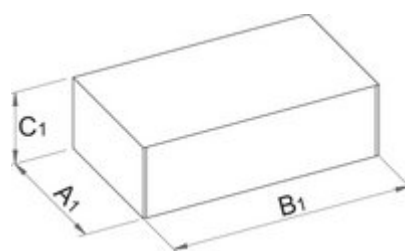

Profile

		C	L	D	
611734	TR 10	80	165	3	35
611735	TR 15	80	165	3.5	37
611736	TR 20	100	185	4	43
611737	TR 25	100	200	4.5	63
611738	TR 27	115	215	5.5	76

611739	TR 30	115	225	6	98
611740	TR 40	130	250	7	130

Ambalaj pentru retail

Barcode	MA	MB	MC	Icon
611734	220	44	32	42
611735	220	44	32	44
611736	240	44	32	50
611737	255	44	36,6	70
611738	270	44	36,6	83
611739	280	44	39,7	105
611740	310	44	42,7	137

Ambalaj pentru transport