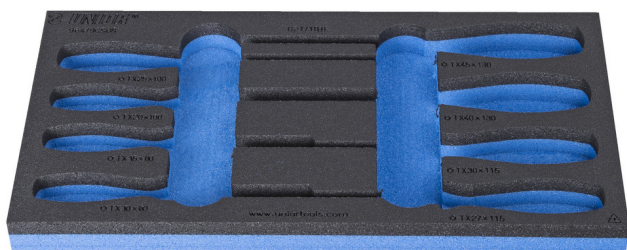

Modul SOS pentru 964/9CSOS

vI964/9CSOS

Caracteristicile produsului

- material: spuma polietilena de joasa densitate
- Tool tray dimension: 188 x 364 x 30 mm
- Compatible with drawers of Eurostyle, Eurovision, Europlus and Hercules (front drawers) line

621504

L

188

B

364

H

30

41

Ambalaj pentru retail

621504

MA

188

MB

364

MC

30