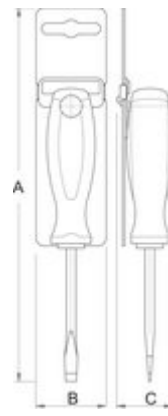

Surubelnite TBI cu cap patrat

622TBI

0

Profile

Caracteristicile produsului

- lama:otel crom vanadium molibden tratata integral
- lama cromata, varful brunat
- maner:forma ergonomica
- trimaterial
- gaura de agatare

41

1

612809

SQ 3

100

200

5.5

73

1

Ambalaj pentru retail

Barcode	MA	MB	MC	Icon
612807	230	44	32	48
612808	260	44	36,6	78
612809	250	44	36,6	80

Ambalaj pentru transport

Barcode	Hand icon	TA	TB	TC	Icon
612807	4	75	286	40	317
612808	4	114	291	39	437
612809	4	114	291	39	445