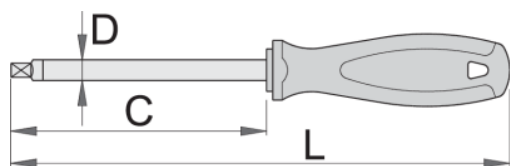

Surubelnite TBI cu cap patrat

622TBI

0

Profile

Caracteristicile produsului

- lama:otel crom vanadium molibden tratata integral
- lama cromata, varful brunat
- maner:forma ergonomica
- trimaterial
- gaura de agatare

C

L

D

612807

SQ 1

90

175

4