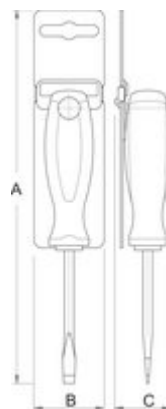

## Profile

## Caracteristicile produsului

- lama: otel crom vanadium molibden tratata integral
- lama cromata, varful brunat
- maner: forma ergonomica
- maner-polipropilena
- gaura de agatare
- conform cu standardul DIN 3125

Barcode	mm	C	L	D	Icon
616404	4	125	225	5	73
616406	5	125	225	5,2	92
616407	5.5	125	225	5,2	103
616408	6	125	225	5,2	103
616409	7	125	235	6,2	123
616410	8	125	235	6,2	140
616411	10	125	235	8,2	157
616413	12	125	245	9,2	184
616414	13	125	245	9,2	186

		C	L	D	
616415	14	125	245	9	193
616416	15	125	245	9	185
616418	17	125	245	9	210