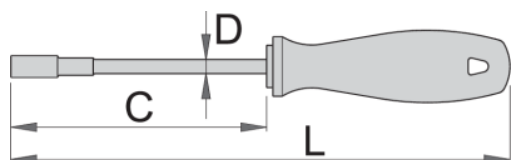

# Surubelnite cu cap tubular si maner CR

629CR

## Caracteristicile produsului

- lama: otel crom vanadium molibden tratata integral
- lama cromata, varful brunat
- maner: forma ergonomica
- maner-polipropilena
- gaura de agatare
- conform cu standardul DIN 3125