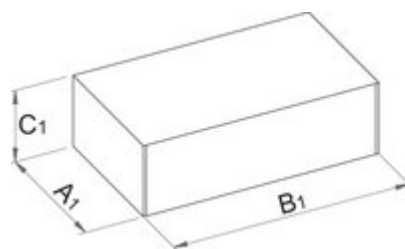

Ambalaj pentru retail

	MA	MB	MC	
616404	280	44	36,6	80
616406	290	44	36,6	99
616407	290	44	36,6	110
616408	290	44	36,6	110
616409	300	44	39,5	130
616410	300	44	39,5	147
616411	300	44	39,5	164
616413	300	44	42,7	191
616414	300	44	42,7	193
616415	300	44	42,7	200
616416	300	44	42,7	192
616417	300	44	42,7	188
616418	300	44	42,7	217