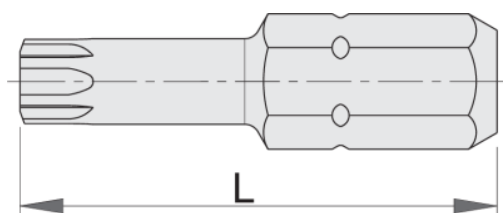

Bituri TX-set de 3 piese

6472C6,3

Profile

Caracteristicile produsului

- otel special aliat
- durabilitate ridicata
- protectie anticoroziva
- pentru lucrul manual si cu masina
- pentru prindere magnetica sau non-magnetica