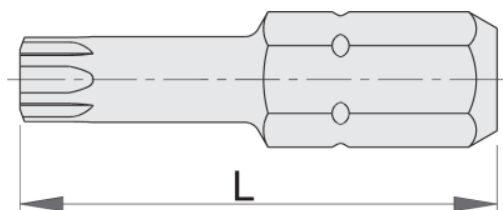

Bituri TX-set de 3 piese

6472TINC6,3

Profile

Caracteristicile produsului

- oțel special aliat
- durabilitate ridicată
- protecție anticorozivă
- pentru lucrul manual și cu mașină
- pentru prindere magnetică sau non-magnetică
- titanizate

		L	
604699	TX 10	25	12
604700	TX 15	25	10
604701	TX 20	25	10
604702	TX 25	25	10
604825	TX 30	25	10

Ambalaj pentru retail

Barcode	MA	MB	MC	Icon
604699	105	80	6,3	12
604700	105	80	6,3	10
604701	105	80	6,3	10
604702	105	80	6,3	10
604825	105	80	6,3	10