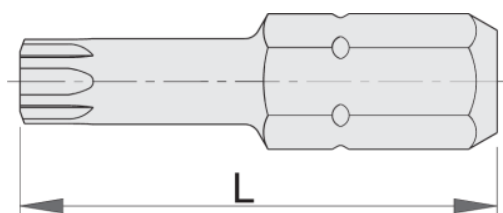

Bituri TX-set de 3 piese

6492C8

Profile

Caracteristicile produsului

- otel special aliat
- durabilitate ridicata
- protectie anticoroziva
- pentru lucrul manual si cu masina
- pentru prindere magnetica sau non-magnetica