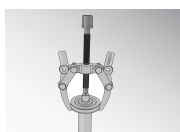

Extractoare cu doua brate reglabile

680/2

0

Profile

Caracteristicile produsului

- material: otel special de scule
- forjata, calire si revenire totala
- acoperire: cromare in conformitate cu EN 12540, surubul brunat
- bratele reglabile in doua pozitii

- gheara extractoare se pozitioneaza sub partea de extras

Barcode	Nº	L↑	D↑	F_{max} →	t_{max} →	M	S	Icon
612603	0	90	90	20	2	M 10 x 1	14	405
601762	1	160	130	30	3	M 14 x 1,5	17	915
601763	2	230	190	40	4	Tr 18 x 2	22	1905
601764	3	300	250	60	6	Tr 26 x 3	32	4075