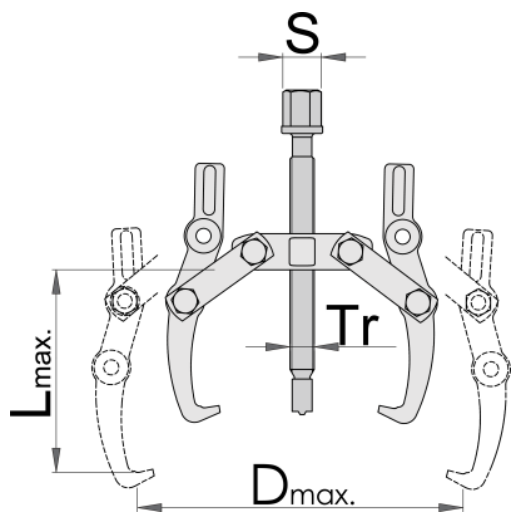

Extractoare cu doua brate reglabile

680/2

0

Profile

Caracteristicile produsului

- material: otel special de scule
- forjata, calire si revenire totala
- acoperire: cromare in conformitate cu EN 12540, surubul brunat
- bratele reglabile in doua pozitii

- gheara extractoare se pozitioneaza sub partea de extras

Barcode	Nº	L↑	D↑	F_{max} →	t_{max} →	M	S	Icon
612603	0	90	90	20	2	M 10 x 1	14	405
601762	1	160	130	30	3	M 14 x 1,5	17	915
601763	2	230	190	40	4	Tr 18 x 2	22	1905
601764	3	300	250	60	6	Tr 26 x 3	32	4075

Ambalaj pentru retail

Barcode	MA	MB	MC	Icon
612603	76	132	24	475
601762	115	208	49	985
601763	160	270	45	1975
601764	200	365	60	4145

Ambalaj pentru transport

Barcode	Icon	TA	TB	TC	Icon
612603	1	82	152	28	475
601762	1	208	115	49	985
601763	1	162	296	45	1975
601764	1	365	200	60	4145