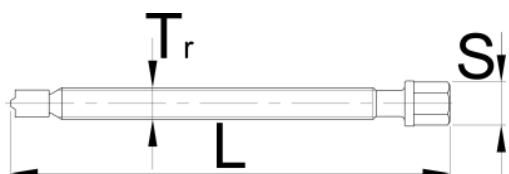

Surub

680.1/4

Profile

Caracteristicile produsului

- material:otel special de scule
- forjata, tratament termic total
- acoperire:brunare

| Barcode | M | L | S | Icon |
|---------|-------------|-----|----|------|
| 623062 | Tr 10 x 1,5 | 134 | 14 | 76 |
| 623063 | Tr 14 x 2 | 195 | 17 | 194 |
| 623064 | Tr 18 x 2 | 276 | 22 | 484 |
| 623065 | Tr 26 x 3 | 354 | 32 | 1274 |

Ambalaj pentru retail

| Barcode | MA | MB | MC | Icon |
|---------|------|-----|------|------|
| 623062 | 18,3 | 130 | 18,3 | 80 |
| 623063 | 23 | 193 | 23 | 200 |
| 623064 | 28 | 268 | 28 | 510 |
| 623065 | 38 | 345 | 38 | 1270 |