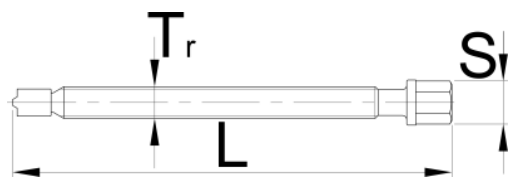

Surub

683.1/4

Profile

Caracteristicile produsului

- material:otel special de scule
- acoperire:brunare

Barcode	M	L	S	Icon
623066	Tr 10 x 1,5	154	14	85
623067	Tr 14 x 2	223	17	220
623068	Tr 26 x 3	329,5	32	1165

Ambalaj pentru retail

Barcode	MA	MB	MC	Icon
623066	18,2	152	18,2	90
623067	21,1	220	21,1	240
623068	38,6	325	38,6	1190

Ambalaj pentru transport

Barcode	Icon	TA	TB	TC	Icon

TA

TB

TC

623066