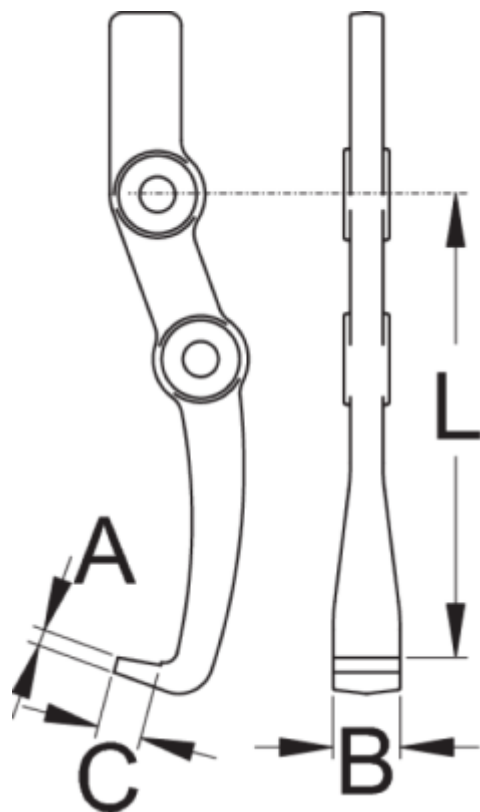

Brat

680.2/2

Profile

Caracteristicile produsului

- material:compozitie speciala pentru calire revenire
- forjat, tratat complet
- suprafata:cromata in concordanta cu standardul EN 12540

Nº

L

A

B

C

	Nº	L	A	B	C	
623069	0	70	2,6	10	7,5	55
623070	1	105	3,5	15,5	10	157
623071	2	170	6,5	20	19	368
623072	3	220	7	25	22	700

Ambalaj pentru retail

	MA	MB	MC	
623069	20	111	10,2	60
623070	30	156	15,5	160
623071	45	237	20	365
623072	50	302	25,2	710

Ambalaj pentru transport

		TA	TB	TC	
623069	1				
623070	1				
623071	1				
623072	1				