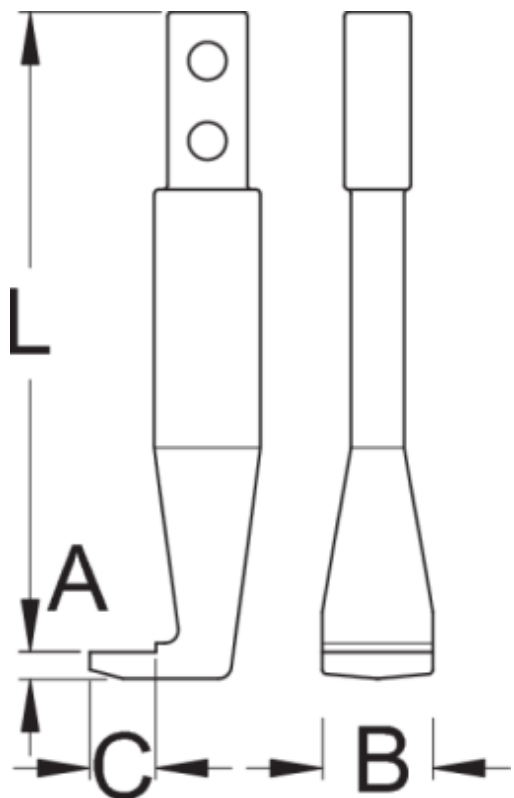

Brat

681.2/2

Profile

Caracteristicile produsului

- material:compozitie speciala pentru calire revenire
- suprafata:cromata in concordanta cu standardul EN 12540

Nº

L

A

B

C

	Nº	L	A	B	C	
623073	300	142	8,5	25	17	317
623074	400	180	13	40	24	759

Ambalaj pentru retail

	MA	MB	MC	
623073	35	148	25,4	330
623074	45	194	40,2	770

Ambalaj pentru transport

		TA	TB	TC	
623073	1				
623074	1				