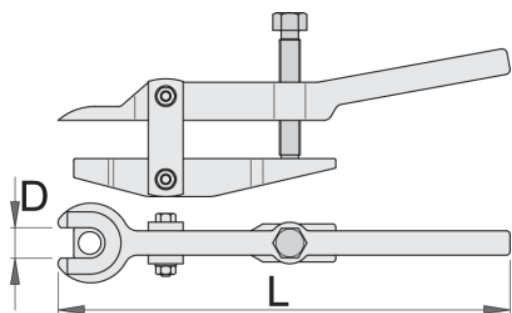

Extractor profesional pentru pivoti

686/2

0

Profile

Premium Flex +

Caracteristicile produsului

- material: otel special de scule
- forjata, calire si revenire totala
- acoperire: cromare in conformitate cu EN 12540, surubul brunat
- pentru masini

601772

D

16

L

260

35

3.5

S