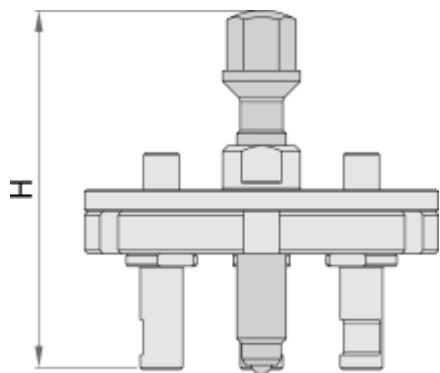

Extractor volante

2210/2

0

Profile

 Premium Flex +

Caracteristicile produsului

- material: otel carbon
- capul cheii este tratat in intregime
- acoperire: cromare in conformitate cu EN 12540, surubul brunat
- pentru inlocuirea rotilor cu 3,6,9 canale
- Scula este destinata inlocuirii volantelor cu suprafata canelata. Se executa demontarea fara niciun pericol de deteriorare a volantului. Scula este reglabila pe diverse diametre, ca si bratele reglabile

	B	D	H	
620226	100	48 - 82	135	1085

Ambalaj pentru retail

	MA	MB	MC	
620226	137	105	105	1155

Ambalaj pentru transport

		TA	TB	TC	
620226	1	137	105	105	1155

Piese de schimb

 Fus pentru 2210/2

 Brat pentru 2210/2