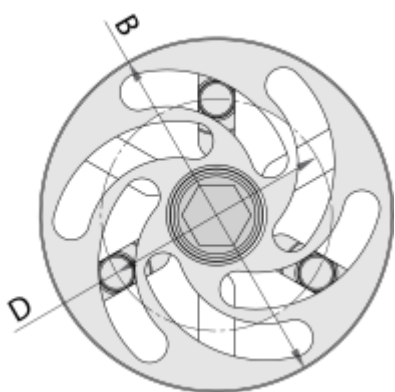

Extractor volante

2210/2

0

Profile

 Premium Flex +

Caracteristicile produsului

- material: otel carbon
- capul cheii este tratat in intregime
- acoperire: cromare in conformitate cu EN 12540, surubul brunat
- pentru inlocuirea rotilor cu 3,6,9 canale
- Scula este destinata inlocuirii volantelor cu suprafata canelata. Se executa demontarea fara niciun pericol de deteriorare a volantului. Scula este reglabila pe diverse diametre, ca si bratele reglabile

	B	D	H	
620226	100	48 - 82	135	1085

Ambalaj pentru retail

	MA	MB	MC	
620226	137	105	105	1155

Ambalaj pentru transport

		TA	TB	TC	
620226	1	137	105	105	1155

Piese de schimb

 Fus pentru 2210/2

 Brat pentru 2210/2