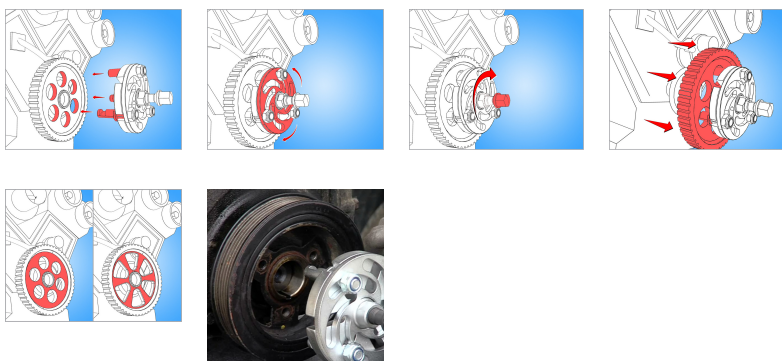

Extractor volante

2210/2

0

Profile

 Premium Flex +

Caracteristicile produsului

- material: otel carbon
- capul cheii este tratat in intregime
- acoperire: cromare in conformitate cu EN 12540, surubul brunat
- pentru inlocuirea rotilor cu 3,6,9 canale
- Scula este destinata inlocuirii volantelor cu suprafata canelata. Se executa demontarea fara niciun pericol de deteriorare a volantului. Scula este reglabila pe diverse diametre, ca si bratele reglabile

	B	D	H	
620226	100	48 - 82	135	1085

Ambalaj pentru retail

	MA	MB	MC	
620226	137	105	105	1155

Ambalaj pentru transport

		TA	TB	TC	
620226	1	137	105	105	1155

Piese de schimb

 Fus pentru 2210/2

 Brat pentru 2210/2