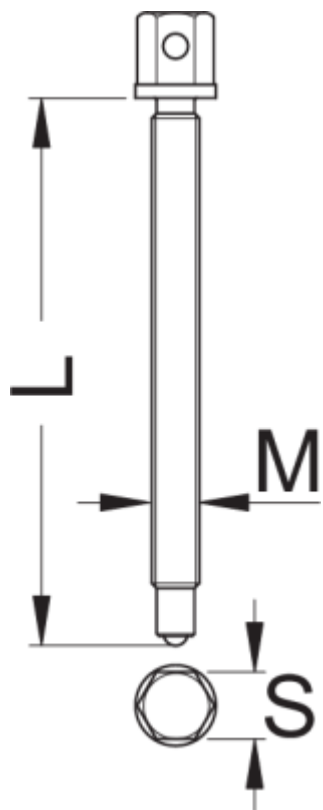

fus pentru 2026/2

2026.1/4

Caracteristicile produsului

- material: otel special de scule
- acoperire: brunare

		M	L	S	
623948	5 - 60	M 14 x 2	173	17	200
623949	12 - 75	M 16 x 2	177	19	314
623950	22 - 115	M 20 x 2	294	22	683

Ambalaj pentru retail

	MA	MB	MC	
623948	21	173	21	240
623949	24	177	24	312
623950	28	294	28	770

Ambalaj pentru transport

		TA	TB	TC	
623948	1				
623949	1				
623950	1				