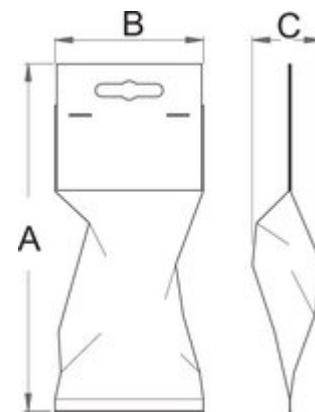

Capete de schimb pentru 820

820.1

	D	
602530	22	15
602531	27	20
602532	32	29
602533	40	47
602534	50	74
602535	60	111

Ambalaj pentru retail

Barcode	MA	MB	MC	Icon
602530	125	80	22,4	15
602531	145	80	26,3	20
602532	155	80	29	29
602533	155	80	33	47
602534	175	80	34,4	74
602535	175	100	36,5	111

Ambalaj pentru transport

Barcode	Icon	TA	TB	TC	Icon
602530	1				
602531	1				
602532	1				
602533	1				
602534	1				
602535	1				