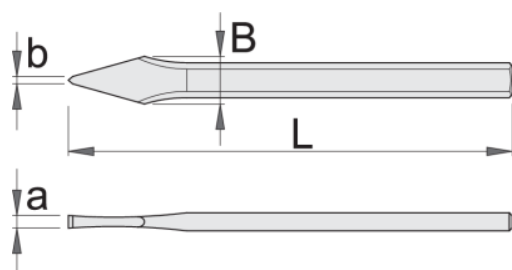

Dalta cruce

670/6

0

Profile

Caracteristicile produsului

- material:crome vanadium
- forjata
- tratat complet
- capatul tratat prin inductie
- acoperire:vopsire
- conform cu standardul DIN 6451

Standarde

DIN 6452

	L	axb	B	
601747	150	7 x 3	23	172
601748	200	10 x 3	28	302
601749	250	10 x 3	30	465

Ambalaj pentru retail

	MA	MB	MC	
601747	220	44	20	170
601748	270	44	21	301
601749	325	44	21	455

Ambalaj pentru transport