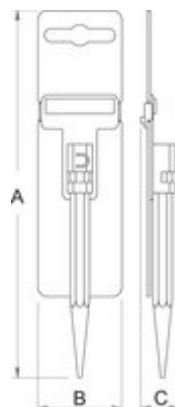

Dalta de lemn

660/6A

Profile

Caracteristicile produsului

- material:crome vanadium
- forjata
- tratat complet
- capatul tratat prin inductie
- acoperire:vopsire
- executie conform standardului DIN 7254

Standarde

DIN 7254 forma B

	L		B	
608554	125	10	12	76
608492	250	16	23	403
608493	300	18	26	612
608494	350	18	26	724
608495	400	20	30	1019

L

B

608496

500

20

30

1236

Ambalaj pentru retail

	MA	MB	MC	
608554	176	41	10	76
608492	320	44	25	400
608493	370	44	28	600
608494	420	44	28	706
608495	470	44	28	1000
608496	570	44	28	1250

Ambalaj pentru transport

		TA	TB	TC	
608554	1				
608492	4	104	337	40	1667
608493	4	125	692	45	2550
608494	4	125	692	45	2974
608495	4	125	692	45	4150
608496	4	125	692	45	5150