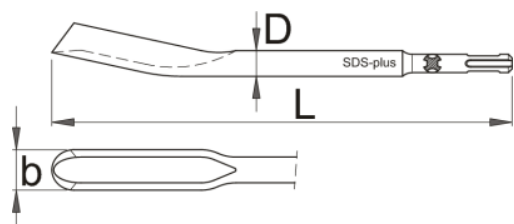

# Delta canelata SDS plus

650.3/6

## Profile

616833

L

250

D

16

b

22