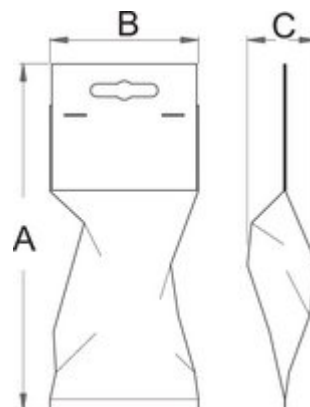

Delta lata SDS max

651.1/7

Profile

Barcode	L	D	b	Icon	
616835	280	18	25	507	1
616836	400	18	25	740	1
616837	600	18	25	1133	1

Ambalaj pentru retail

Barcode	MA	MB	MC	Icon
616835	350	44	26	510
616836	470	44	26	740

Barcode	MA	MB	MC	Icon
616837	705	80	25	1133

Ambalaj pentru transport

Barcode	Icon	TA	TB	TC	Icon
616835	4	60	408	60	2900
616836	4	75	521	48	3030
616837	1				