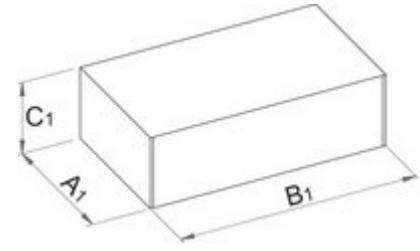

Delta lata SDS max

651.1/7

Profile

Barcode	L	D	b	Icon	
616835	280	18	25	507	1
616836	400	18	25	740	1
616837	600	18	25	1133	1

Ambalaj pentru retail

Barcode	MA	MB	MC	Icon
616835	350	44	26	510
616836	470	44	26	740

Barcode	MA	MB	MC	Icon
616837	705	80	25	1133

Ambalaj pentru transport

Barcode	Icon	TA	TB	TC	Icon
616835	4	60	408	60	2900
616836	4	75	521	48	3030
616837	1				