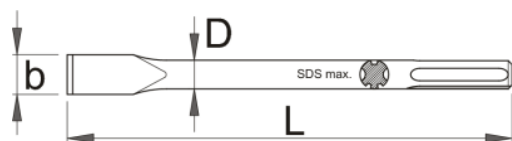

Delta lata SDS max

651.1/7

Profile

Barcode	L	D	b	Icon	
616835	280	18	25	507	1
616836	400	18	25	740	1
616837	600	18	25	1133	1

Ambalaj pentru retail

Barcode	MA	MB	MC	Icon
616835	350	44	26	510
616836	470	44	26	740