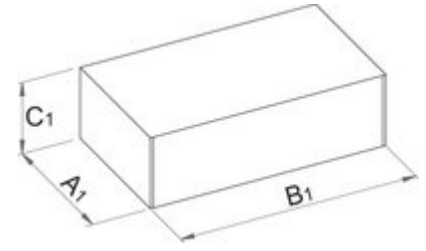

## Profile

Barcode	L	D	Icon	
616838	280	18	482	1
616839	400	18	717	1
616840	600	18	1105	1

## Ambalaj pentru retail

Barcode	MA	MB	MC	Icon
616838	350	44	26	482
616839	470	44	26	716

Barcode	MA	MB	MC	Height
616840	705	80	18	1105

### Ambalaj pentru transport

Barcode	Quantity	TA	TB	TC	Height
616838	4	60	408	60	2000
616839	4	75	521	48	2940
616840	1				