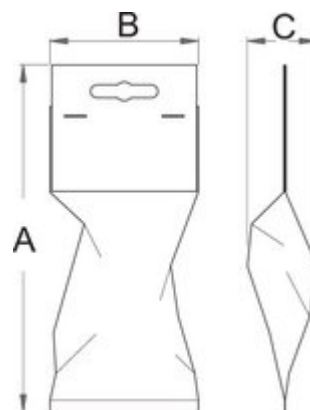

# Dalta ascutita SDS max

651.2/7

## Profile

Barcode	L	D	Icon	
616838	280	18	482	1
616839	400	18	717	1
616840	600	18	1105	1

## Ambalaj pentru retail

Barcode	MA	MB	MC	Icon
616838	350	44	26	482
616839	470	44	26	716

Barcode	MA	MB	MC	Height
616840	705	80	18	1105

### Ambalaj pentru transport

Barcode	Quantity	TA	TB	TC	Height
616838	4	60	408	60	2000
616839	4	75	521	48	2940
616840	1				