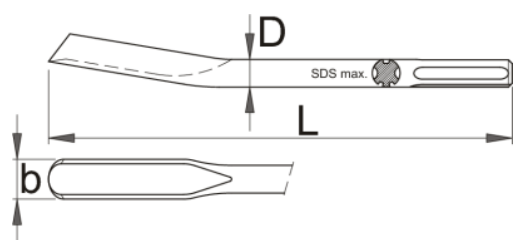

Delta canelata SDS max

651.3/7

Profile

616842

L

300

D

18