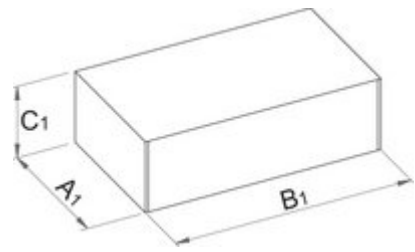

Ambalaj pentru transport

		TA	TB	TC	
616842	4	60	408	60	2140