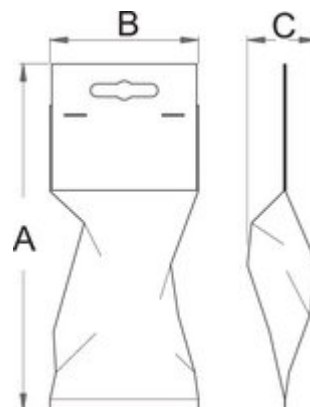

Ambalaj pentru retail

616842

MA

370

MB

44

MC

36

520