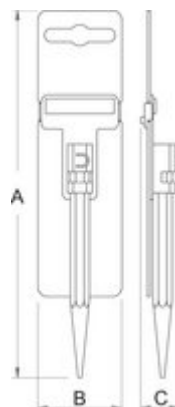

Priboi

640/6

Caracteristicile produsului

- material:crome vanadium
- tratat complet
- capatul tratat prin inductie
- acoperire:vopsire
- in concordanta cu standard DIN 6458

Standarde

DIN 7256

	D	L		
601702	1	120	10	64
601703	2	120	10	69
601704	3	120	10	70
601705	4	120	10	72
601706	5	120	10	73
601707	6	120	10	75
602665	7	120	12	104
601708	8	120	12	108

D

L

601709

10

120

12

139

Ambalaj pentru retail

	MA	MB	MC	
601702	195	44	20	71
601703	195	44	20	76
601704	195	44	20	77
601705	195	44	20	79
601706	195	44	20	80
601707	195	44	20	82
602665	195	44	20	111
601708	195	44	20	115
601709	195	44	20	146

Ambalaj pentru transport

		TA	TB	TC	
601702	4	99	218	45	409
601703	4	99	218	45	429
601704	4	99	218	45	433
601705	4	99	218	45	441
601706	4	99	218	45	445
601707	4	99	218	45	453
602665	4	99	218	45	569

		TA	TB	TC	
601708	4	99	218	45	585
601709	4	99	218	45	709