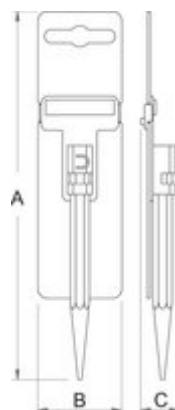

Punctatoare

642/6

Caracteristicile produsului

- material:crome vanadium
- tratat complet
- capatul tratat prin inductie
- acoperire:vopsire
- in conformitate cu standard DIN 7250

	D	L		
601724	3	100	8	38
601725	4	120	10	70
601726	5	120	10	93

Ambalaj pentru retail

Barcode	MA	MB	MC	Height
601724	175	44	9	45
601725	195	44	11	77
601726	195	44	13	77

Ambalaj pentru transport

Barcode	Quantity	TA	TB	TC	Height
601724	4	90	197	41	305
601725	4	99	218	45	410
601726	4	99	218	45	410