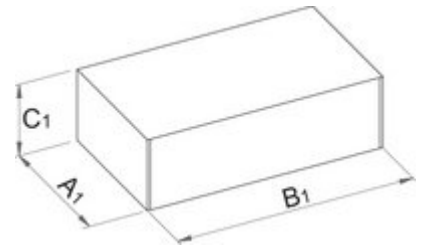

Punctatoare

642/6

Caracteristicile produsului

- material:crome vanadium
- tratat complet
- capatul tratat prin inductie
- acoperire:vopsire
- in conformitate cu standard DIN 7250

	D	L		
601724	3	100	8	38
601725	4	120	10	70
601726	5	120	10	93

Ambalaj pentru retail

Barcode	MA	MB	MC	Height
601724	175	44	9	45
601725	195	44	11	77
601726	195	44	13	77

Ambalaj pentru transport

Barcode	Quantity	TA	TB	TC	Height
601724	4	90	197	41	305
601725	4	99	218	45	410
601726	4	99	218	45	410