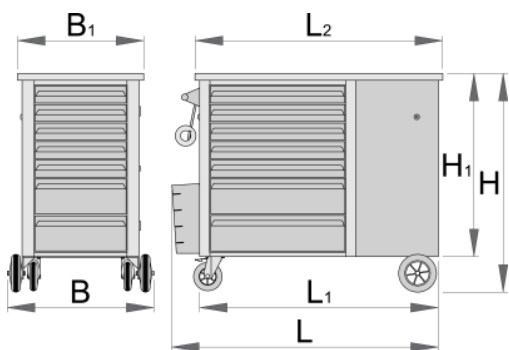

- 7 sertare frontale dim. 560x365 mm (5 inalte de 70 mm and 2 inalte de 150 mm)
- 7 sertare laterale dim. 390x323 mm mm (5 inalte de 70 mm si 2 inalte de 150 mm)
- dimensiuni de bază cu mâner și roți L 1182 x W 640 x H 955 mm
- volumul total de sertare: 215 litri
- suprafata de lucru de lemn
- capacitatea statica a caruciorului: 2300 kg
- capacitatea de încărcare dinamică a cărucioarelor: 550 kg
- capacitatea sertarelor mici: 25 kg
- capacitatea sertarelor mari: 45 kg
- sertare compatibile cu tăvi de unelte SOS 1/3, 2/3, 3/3

Avantaje:

- Peretele perforat de pe partea din spate a suportului de scule permite agățarea uneltelor cu cârlige pentru scule
- Ca accesorii disponibile, de asemenea, un suport de pulverizare pentru stocarea ușoară a spray-urilor până la fi 68mm, și o ușă din spate cu o încuietoare

615510

L

1182

L1

1040

L2

1080

B

640

B1

550

H

955

H1

800

115600