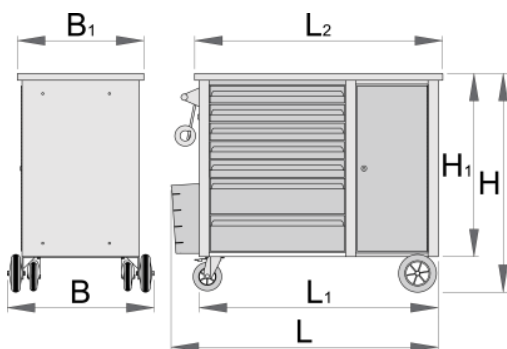

o deblocare usoara si deschiderea sertarului.

- protectie a sertarelor sintetice si a sculelor contra deteriorarii
- 7 sertare frontale dim. 560x365 mm (5 inalte de 70 mm and 2 inalte de 150 mm)
- dimensiuni de bază cu mâner și roți L 1182 x W 640 x H 955 mm
- volumul total de sertare: 133 litri
- usa cu incuietoare
- suprafata de lucru de lemn
- capacitatea statica a caruciorului: 2300 kg
- capacitatea de încărcare dinamică a cărucioarelor: 550 kg
- capacitatea sertarelor mari: 45 kg
- sertare compatibile cu tăvi de unelte SOS 1/3, 2/3, 3/3

Avantaje:

- Peretele perforat de pe partea din spate a suportului de scule permite agățarea uneltelor cu cârlige pentru scule
- Ca accesorii disponibile, de asemenea, un suport de pulverizare pentru stocarea ușoară a spray-urilor până la fi 68mm, și o ușă din spate cu o încuietoare

626800

L

1182

L1

1040

L2

1080

B

640

B1

550

H

955

H1

800

96200