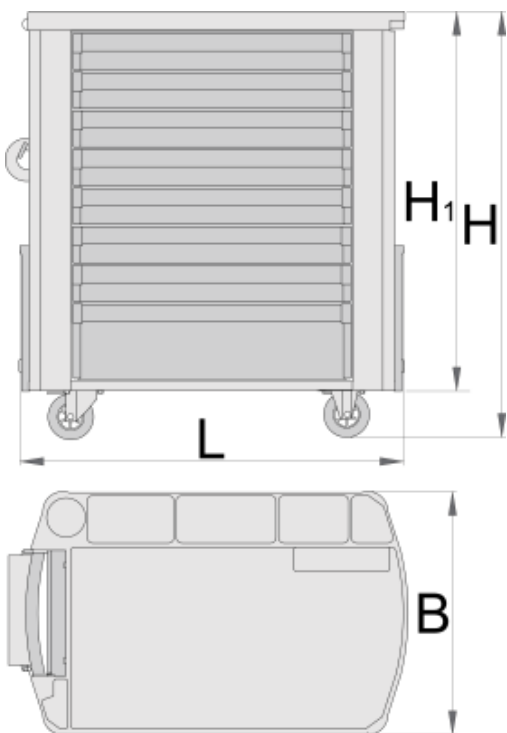

carucior de scule EUROPLUS

920PLUS1

0

Profile

1mm- **Premium** +
QualiCoat

Caracteristicile produsului

- tabla cu gauri perforate
- sistem de inchidere
- lock with key included also foam keyring
- noul mecanism de protectie al inchiderii pentru sertare
- raft multi - functional
- noile roti diam. 125 mm pentru imbunatatirea mobilitatii si stabilitatii
- cauciuc anti - soc
- sertare pe rulmenti
- protectie a sertarelor sintetica si a sculelor contra deteriorarii
- 8 sertare (sapte de dimensiuni 585x405x75mm, unul de dimensiuni 585x405x155mm)

- capacitatea statica de incarcare a caruciorului fara roti: 2000 kg
- capacitatea de încărcare dinamică a cărucioarelor: 500 kg
- capacitate sertare mici: 28 kg
- dimensiuni de bază cu mâner și roți L 810 x W 510 x H 945mm
- vopsele cu vopsele ecologice fara cadmiu si plumb
- volumul total de sertare: 132 litri
- sertare compatibile cu tăvi de unelte SOS 1/3, 2/3, 3/3
- posibilitate de adaugare accesorii