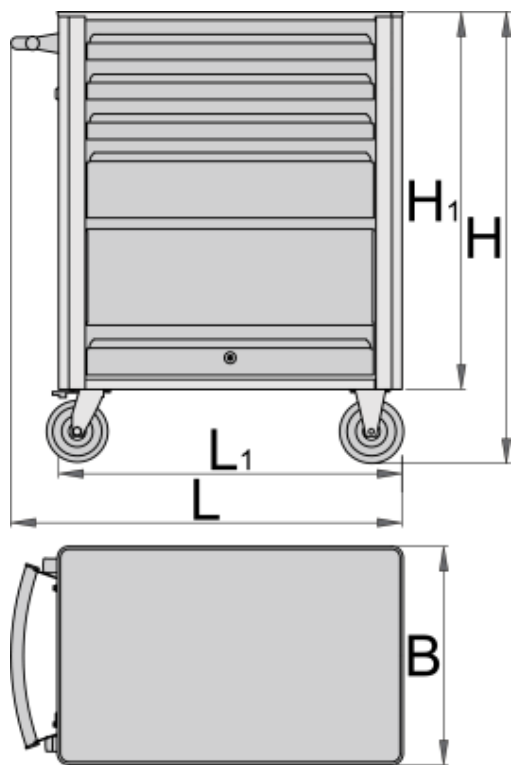

Crucior de scule

940EV1

0

Profile

Caracteristicile produsului

- tabla cu gauri perforate
- Nituri filetate pentru fixarea accesoriilor sunt montate pe carucior.
- ridicarea usii cu sistem de inchidere
- capacitatea statica a caruciorului: 1600 kg
- capacitate sertare 45 kg
- 4 sertare (3 de dim. 563x365x70mm, 1 sertar de dim. 563x410x150mm)
- Dimensiuni de bază cu mâner și roți L 800 x W 440 x H 923 mm

- volumul total de sertare: 76 litri
- sertare compatibile cu tăvi de unelte SOS 1/3, 2/3, 3/3
- posibilitate de adaugare accesorii

Avantaje:

- vopsele cu vopsele ecologice fara cadmiu si plumb
- deschiderea si inchiderea sertarelor este foarte simpla datorita solutiei noi - manerul sertarului in pozitia de sus asigura o deblocare usoara si deschiderea sertarului.
- Mecanismul de inchidere al sertarelor asigura deschiderea nedorita a acestora
- Covoras sintetic antistatic pentru sertare protejeaza sertarul si sculele din interior
- sistem de inchidere
- lock with key included also foam keyring
- noile roti diam. 125 mm pentru imbunatatirea mobilitatii si stabilitatii
- capacitatea de încărcare dinamică a cărucioarelor: 500 kg
- sertare pe rulmenti