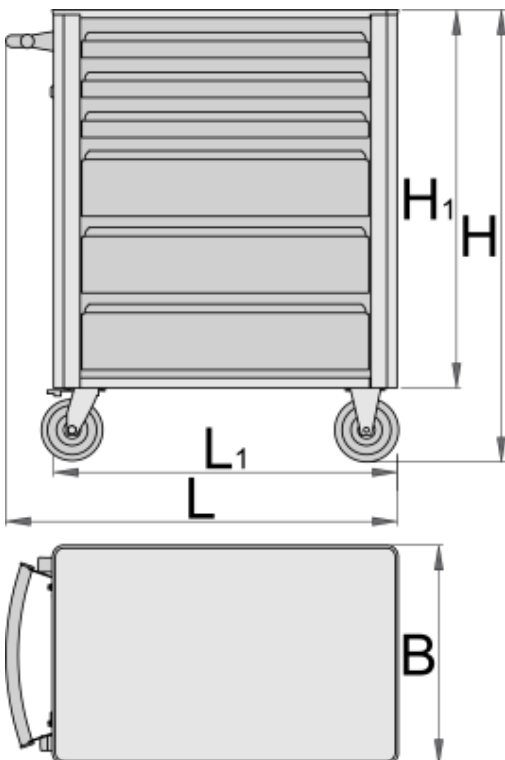

- sertare compatibile cu tăvi de unelte SOS 1/3, 2/3, 3/3
- posibilitate de adaugare accesorii

Avantaje:

- vopsele cu vopsele ecologice fara cadmiu si plumb
- deschiderea si inchiderea sertarelor este foarte simpla datorita solutiei noi - manerul sertarului in pozitia de sus asigura o deblocare usoara si deschiderea sertarului.
- Mecanismul de inchidere al sertarelor asigura deschiderea nedorita a acestora
- Covoras sintetic antistatic pentru sertare protejeaza sertarul si sculele din interior
- sistem de inchidere
- lock with key included also foam keyring
- sertare pe rulmenti
- noile roti diam. 125 mm pentru imbunatatirea mobilitatii si stabilitatii
- capacitatea de încărcare dinamică a cărucioarelor: 500 kg