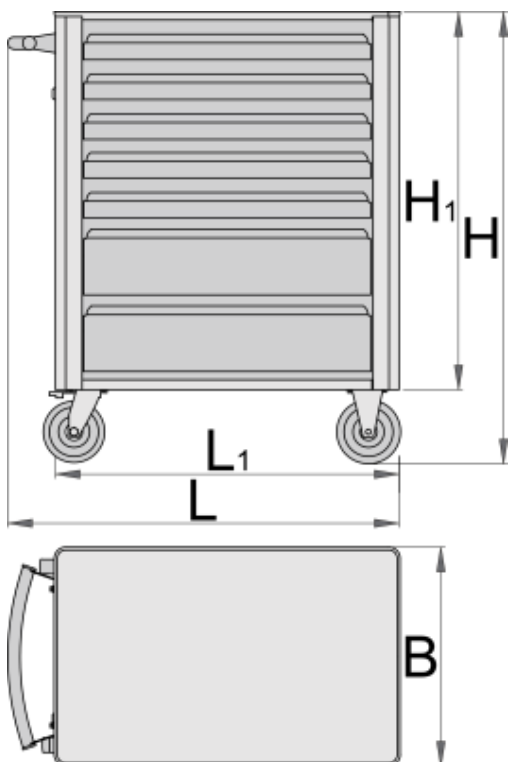

Carucior de scule Eurovision

940EV4

0

Profile

1mm- **Premium** +
QualiCoat

Caracteristicile produsului

- tabla cu gauri perforate
- posibilitate de adaugare accesorii
- Nituri filetate pentru fixarea accesoriilor sunt montate pe carucior.
- capacitatea statica a caruciorului: 1600 kg
- capacitate sertare 45 kg
- 7 sertare (5 de dim. 563x365x70mm, 2 sertare de dim. 563x410x150mm)
- Dimensiuni de bază cu mâner și roți L 800 x W 440 x H 923 mm
- Volumul total de sertare: 140 litri

- sertare compatibile cu tăvi de unelte SOS 1/3, 2/3, 3/3

Avantaje:

- vopsele cu vopsele ecologice fara cadmiu si plumb
- deschiderea si inchiderea sertarelor este foarte simpla datorita solutiei noi - manerul sertarului in pozitia de sus asigura o deblocare usoara si deschiderea sertarului.
- Mecanismul de inchidere al sertarelor asigura deschiderea nedorita a acestora
- Covoras sintetic antistatic pentru sertare protejeaza sertarul si sculele din interior
- sistem de inchidere
- lock with key included also foam keyring
- sertare pe rulmenti
- noile roti diam. 125 mm pentru imbunatatirea mobilitatii si stabilitatii
- capacitatea de încărcare dinamică a cărucioarelor: 500 kg