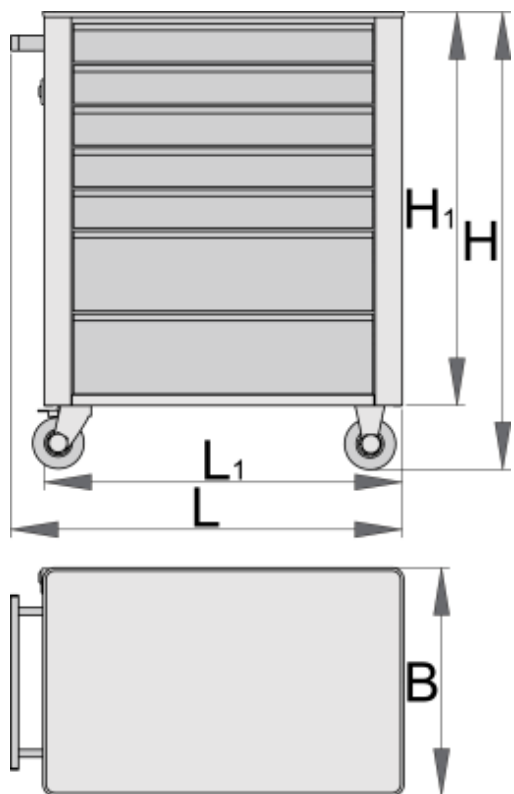

Carucior Eurovision cu scule pentru motociclete

940EV4-MOTO

0

Profile

Caracteristicile produsului

- tabla cu gauri perforate
- cărucior de unelte cu design de motocicletă
- Nituri filetate pentru fixarea accesoriilor sunt montate pe carucior.
- capacitatea statica a caruciorului: 1600 kg
- capacitate sertare 45 kg
- 7 sertare (5 de dim. 563x365x70mm, 2 sertare de dim. 563x410x150mm)

- Dimensiuni de bază cu mâner și roți L 800 x W 440 x H 923 mm
- Volumul total de sertare: 140 litri
- sertare compatibile cu tăvi de unelte SOS 1/3, 2/3, 3/3
- posibilitate de adaugare accesorii

Avantaje:

- vopsele cu vopsele ecologice fara cadmiu si plumb
- sertare pe rulmenti
- deschiderea si inchiderea sertarelor este foarte simpla datorita solutiei noi - manerul sertarului in pozitia de sus asigura o deblocare usoara si deschiderea sertarului.
- Mecanismul de inchidere al sertarelor asigura deschiderea nedorita a acestora
- Covoras sintetic antistatic pentru sertare protejeaza sertarul si sculele din interior
- sistem de inchidere
- lock with key included also foam keyring
- noile roti diam. 125 mm pentru imbunatatirea mobilitatii si stabilitatii
- capacitatea de încărcare dinamică a cărucioarelor: 500 kg