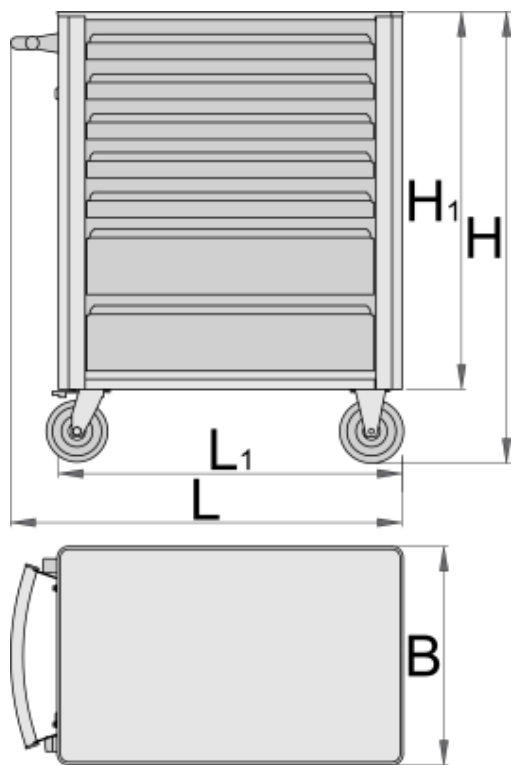

L	B	H	L1	H1	
627652	800	440	923	700	768	57000

Ambalaj pentru retail

	MA	MB	MC	
627652				

Ambalaj pentru transport

		TA	TB	TC	
627652					

Piese de schimb

Lock with keys

Sertar mic EuroVision

Sertar mare EuroVision

Glisiere pe rulmenti 940E1-9