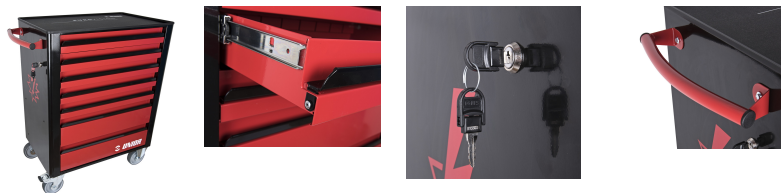

# Carucior Eurovision cu scule izolate

940EV4-VDE

0

## Profile

1mm- **Premium** +  
**QualiCoat**

## Caracteristicile produsului

- tabla cu gauri perforate
- Carucior cu selectie de scule pt electricieni
- Nituri filetate pentru fixarea accesoriilor sunt montate pe carucior.
- capacitatea statica a caruciorului:1600 kg
- capacitate sertare 45 kg
- 7 sertare(5 de dim. 563x365x70mm,2 sertare de dim. 563x410x150mm)
- Dimensiuni de bază cu mâner și roți L 800 x W 440 x H 923 mm

### **Avantaje:**

- vopsele cu vopsele ecologice fara cadmiu si plumb
- deschiderea si inchiderea sertarelor este foarte simpla datorita solutiei noi - manerul sertarului in pozitia de sus asigura o deblocare usoara si deschiderea sertarului.
- Mecanismul de inchidere al sertarelor asigura deschiderea nedorita a acestora
- Covoras sintetic antistatic pentru sertare protejeaza sertarul si sculele din interior
- sistem de inchidere
- lock with key included also foam keyring
- sertare pe rulmenti
- noile roti diam. 125 mm pentru imbunatatirea mobilitatii si stabilitatii
- capacitatea de încărcare dinamică a cărucioarelor: 500 kg